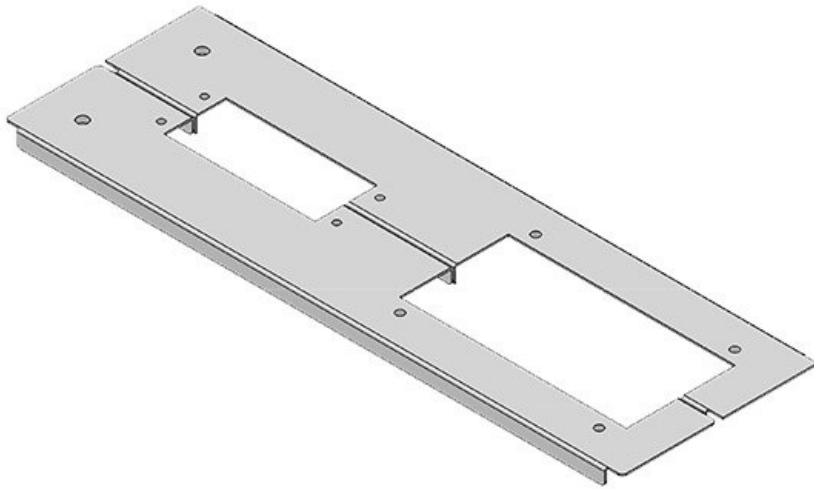

KDR2-TS8-600-42941

Artikelnummer	42941	Für	600 mm
EAN	4251269309	Schrankbreite	
	403	Lichtes Maß	435 mm
Verpackungseinheit	1	der	
Länge	458 mm	Bodenöffnung	
Breite	148,5 mm	Passend für	1 x KEL 24, 1
Höhe	12 mm	Kabeleinführung	x KEL-JUMBO
Gesamtlänge	458 mm	gen:	2
Bodenblech		Passend für	Rittal TS 8
		Gehäuse	

KDR2-TS8-600-42953