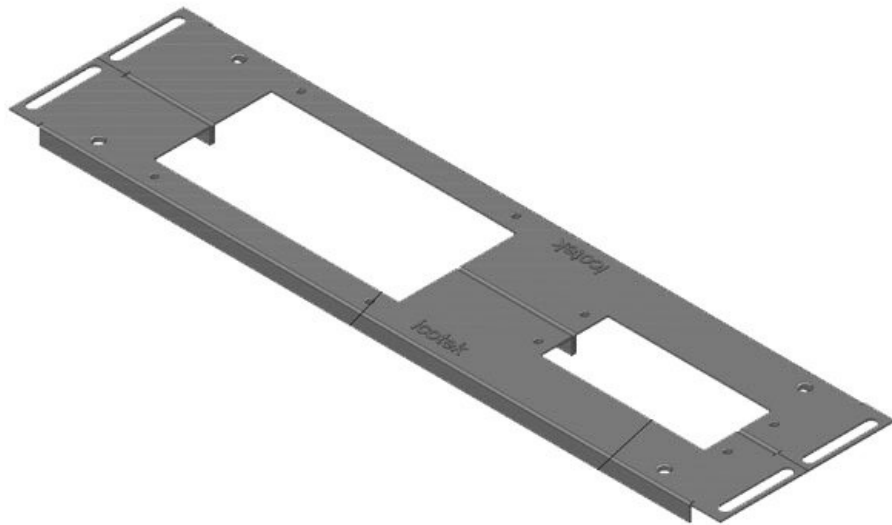

KDR 2 Schaltschrank-Bodenblech, geteilt

für Schaltschränke Rittal VX25 und Rittal TS 8 / IP54

IP54

RoHS
compliant

REACH
COMPLIANCE

Made in
Germany

Die 2-teiligen Bodenbleche KDR 2 sind bereits mit Ausschnitten für die mittig teilbaren [Kabeleinführungssysteme KEL 24](#) bzw. [KEL-JUMBO](#) versehen.

Produktvarianten & Größen

KDR2-VX25-600-44400

Artikelnummer	44400	Für	600 mm
EAN	4251269320	Schrankbreite	
	262	Lichtes Maß	452 mm
Verpackungseinheit	1	der	
Länge	488 mm	Bodenöffnung	
Breite	100 mm	Passend für	3 x KEL 24
Höhe	12 mm	Kabeleinführung:	
Gesamtlänge	488 mm	Passend für	Rittal VX25
Bodenblech		Gehäuse	

KDR2-VX25-600-44401

Artikelnummer	44401	Für	600 mm
EAN	4251269320	Schrankbreite	
	279	Lichtes Maß	452 mm
Verpackungseinheit	1	der	
Länge	488 mm	Bodenöffnung	
Breite	120 mm	Passend für	2 × KEL 24, 1
Höhe	12 mm	Kabeleinführung	× KEL-JUMBO
Gesamtlänge	488 mm	gen:	1
Bodenblech		Passend für	Rittal VX25
		Gehäuse	

KDR2-VX25-600-44402

Artikelnummer	44402	Für	600 mm
EAN	4251269320	Schrankbreite	
	286	Lichtes Maß	452 mm
Verpackungseinheit	1	der	
Länge	488 mm	Bodenöffnung	
Breite	120 mm	Passend für	1 × KEL 24, 1
Höhe	12 mm	Kabeleinführung	× KEL-JUMBO
Gesamtlänge	488 mm	gen:	2
Bodenblech		Passend für	Rittal VX25
		Gehäuse	