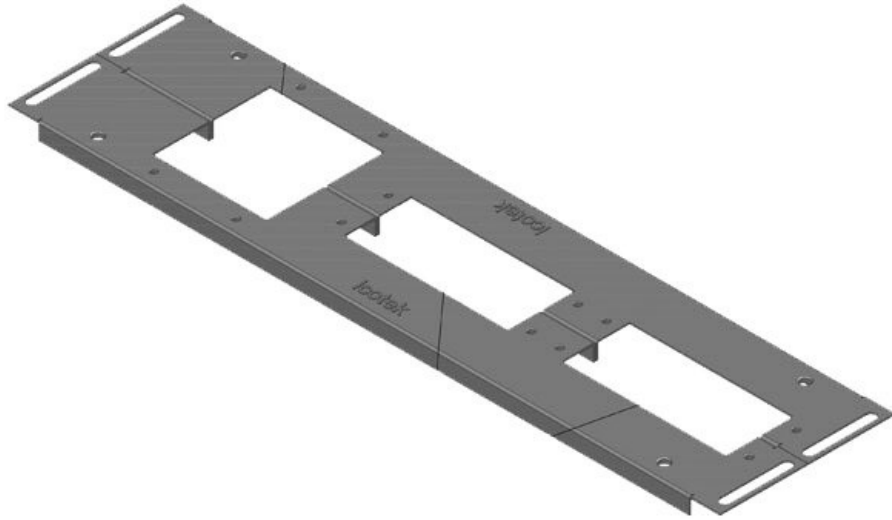

KDR 2 Schaltschrank-Bodenblech, geteilt

für Schaltschränke Rittal VX25 und Rittal TS 8 / IP54

IP54

RoHS
compliant

REACH
COMPLIANCE

Made in
Germany

Die 2-teiligen Bodenbleche KDR 2 sind bereits mit Ausschnitten für die mittig teilbaren [Kabeleinführungssysteme KEL 24](#) bzw. [KEL-JUMBO](#) versehen.

- Während der Montage nahezu gesamte Schaltschrankbodenfläche verfügbar
- Sehr große Stecker mühelos einführbar
- Nachträgliche Montage möglich
- Keine Blecharbeiten notwendig
- Nicht benötigte Ausschnitte können nur mit Blindplatten vom Typ BPM verschlossen werden

Produktvarianten & Größen

KDR2-VX25-600-44400

Artikelnummer	44400	Für	600 mm
EAN	4251269320	Schrankbreite	
	262	Lichtes Maß	452 mm
Verpackungseinheit	1	der	
Länge	488 mm	Bodenöffnung	
Breite	100 mm	Passend für	3 x KEL 24
Höhe	12 mm	Kabeleinführung:	
Gesamtlänge	488 mm	Passend für	Rittal VX25
Bodenblech		Gehäuse	

KDR2-VX25-600-44401

Artikelnummer	44401	Für	600 mm
EAN	4251269320	Schrankbreite	
	279	Lichtes Maß	452 mm
Verpackungseinheit	1	der	
Länge	488 mm	Bodenöffnung	
Breite	120 mm	Passend für	2 × KEL 24, 1
Höhe	12 mm	Kabeleinführung	× KEL-JUMBO
Gesamtlänge	488 mm	gen:	1
Bodenblech		Passend für	Rittal VX25
		Gehäuse	