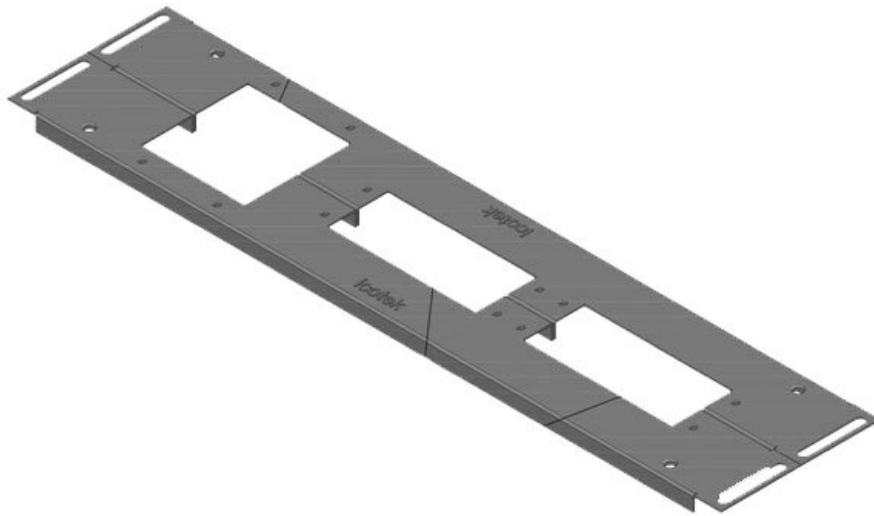

Artikelnummer	44410	Für	1.200 mm
EAN	4251269320	Schrankbreite	
	361	Lichtes Maß	502 mm
Verpackungseinheit	1	der	
Länge	538 mm	Bodenöffnung	
Breite	120 mm	Passend für	2 × KEL 24, 1
Höhe	12 mm	Kabeleinführung	× KEL-JUMBO
Gesamtlänge	538 mm	gen:	1
Bodenblech		Passend für	Rittal VX25
		Gehäuse