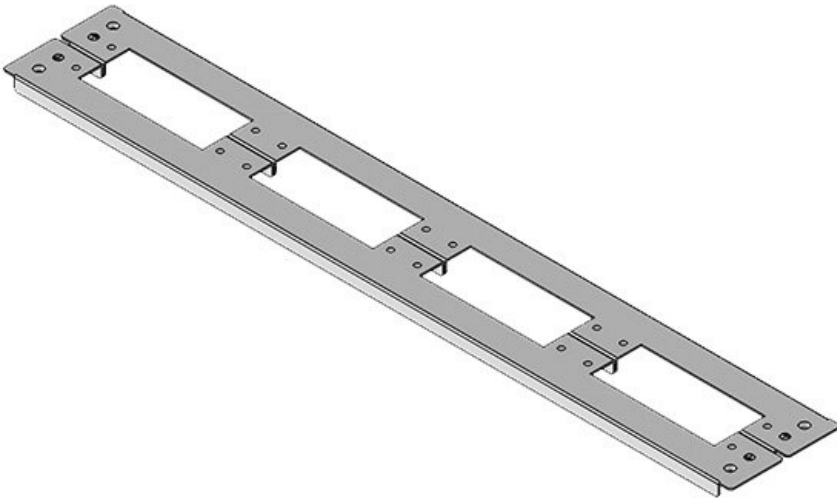

KDR2-TS8-800-42922

Artikelnummer	42922	Für	800 mm
EAN	4251269309	Schrankbreite	
	373	Lichtes Maß	635 mm
Verpackungseinheit	1	der	
Länge	658 mm	Bodenöffnung	
Breite	100 mm	Passend für	4 × KEL 24
Höhe	12 mm	Kabeleinführung	
Gesamtlänge	658 mm	gen:	
Bodenblech		Passend für	Rittal TS 8
		Gehäuse