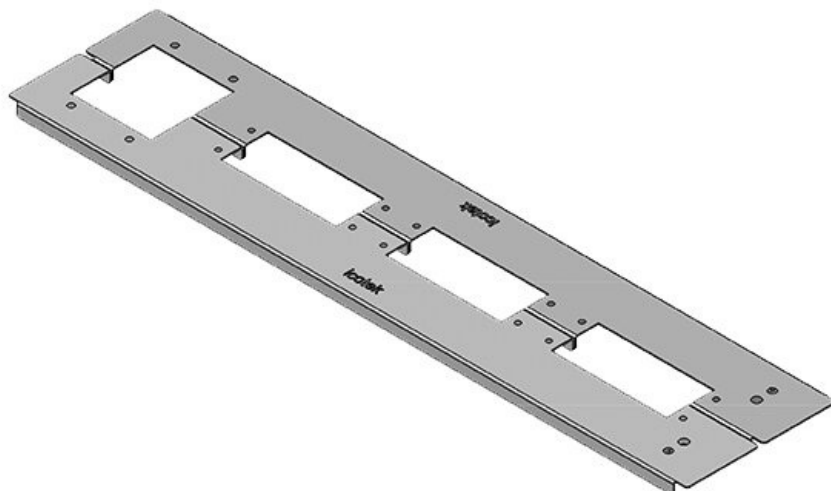

KDR2-TS8-800-42954

Artikelnummer	42954	Für	800 mm
EAN	4251269309	Schrankbreite	
	458	Lichtes Maß	635 mm
Verpackungseinheit	1	der	
Länge	658 mm	Bodenöffnung	
Breite	148,5 mm	Passend für	3 x KEL 24, 1
Höhe	12 mm	Kabeleinführung	x KEL-JUMBO
Gesamtlänge	658 mm	gen:	1
Bodenblech		Passend für	Rittal TS 8
		Gehäuse	

KDR2-TS8-1000-42923