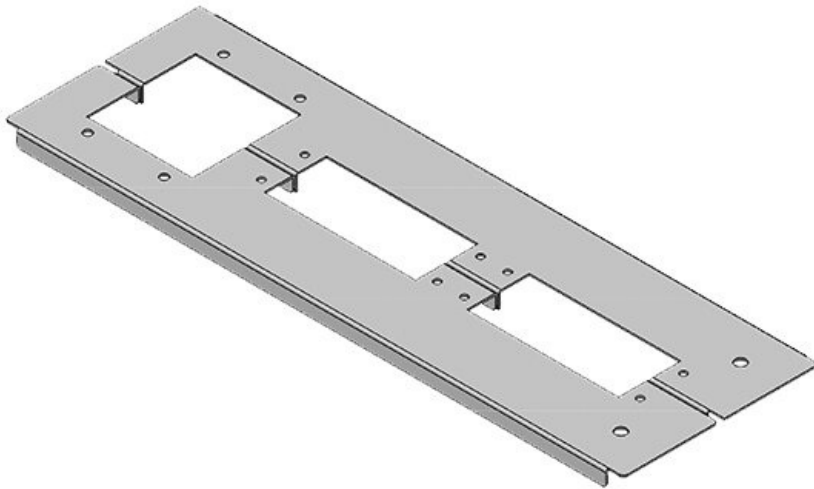

Artikelnummer	42953	Für	600 mm
EAN	4251269309	Schrankbreite	
	441	Lichtes Maß	435 mm
Verpackungseinheit	1	der	
Länge	458 mm	Bodenöffnung	
Breite	148,5 mm	Passend für	2 x KEL 24, 1
Höhe	12 mm	Kabeleinführung	x KEL-JUMBO
Gesamtlänge	458 mm	gen:	1
Bodenblech		Passend für	Rittal TS 8
		Gehäuse