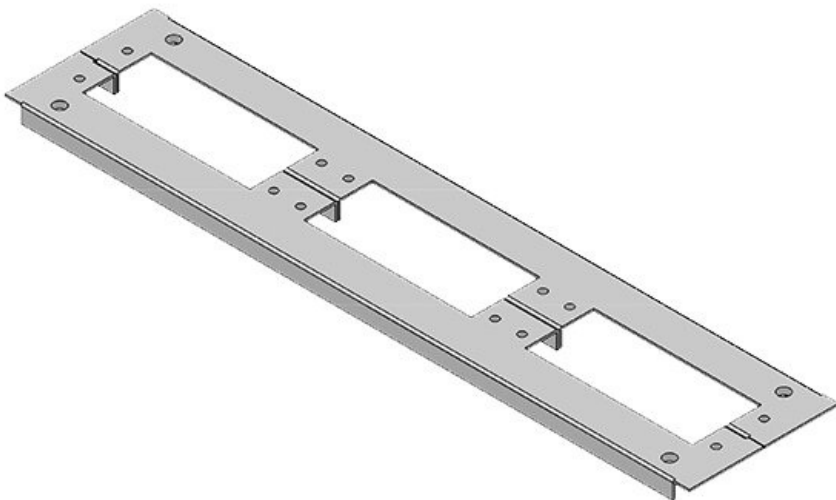

KDR2-TS8-600-42924

Artikelnummer	42924	Für	600 mm
EAN	4251269309	Schrankbreite	
	397	Lichtes Maß	435 mm
Verpackungseinheit	1	der Bodenöffnung	
Länge	458 mm	Passend für	3 x KEL 24
Breite	100 mm	Kabeleinführung	
Höhe	12 mm	gen:	
Gesamtlänge Bodenblech	458 mm	Passend für Gehäuse	Rittal TS 8