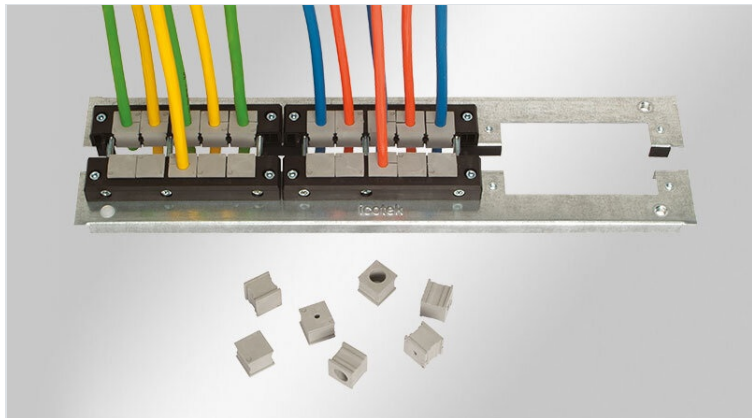

KDR 2 Schaltschrank-Bodenblech, geteilt

für Schaltschränke Rittal VX25 und Rittal TS 8 / IP54

IP54

RoHS
compliant

REACH
COMPLIANCE

Made in
Germany

Die 2-teiligen Bodenbleche KDR 2 sind bereits mit Ausschnitten für die mittig teilbaren [Kabeleinführungssysteme KEL 24](#) bzw. [KEL-JUMBO](#) versehen.

Die Befestigungsgewinde für die KEL-Rahmen sind bereits integriert.

Während der Montage verfügt der Anwender über nahezu die gesamte Schaltschrankbodenfläche, um alle Leitungen einzuziehen. Da um die Leitungen herum gebaut wird, ist eine nachträgliche Montage ohne Abklemmen der Leitungen jederzeit möglich.

Das Bodenblech KDR 2 ist für Rittal Schaltschränke TS8 & VX25 ausgelegt. Andere Größen sind auf Anfrage ebenfalls lieferbar.

Technische Daten

Schutzart IP (EN 60529)	IP54
Material	Stahl, verzinkt

Vorteile

- Während der Montage nahezu gesamte Schaltschrankbodenfläche verfügbar
- Sehr große Stecker mühelos einführbar
- Nachträgliche Montage möglich
- Keine Blecharbeiten notwendig
- Nicht benötigte Ausschnitte können nur mit Blindplatten vom Typ BPM verschlossen werden