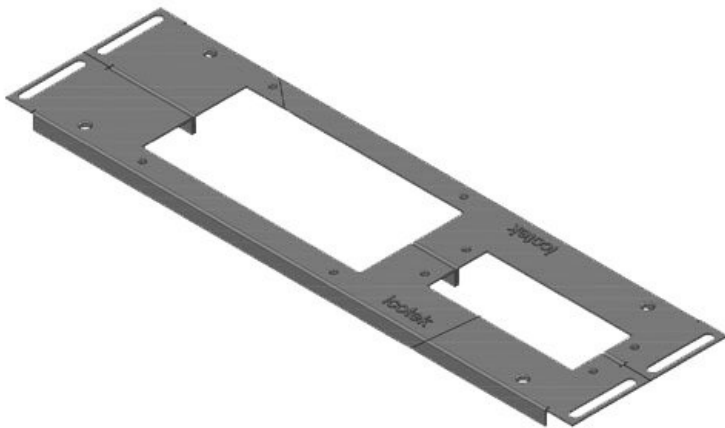

KDR2-VX25-1000-44408

Artikelnummer	44408	Für	1.000 mm
EAN	4251269320	Schrankbreite	
	347	Lichtes Maß	402 mm
Verpackungseinheit	1	der	
Länge	438 mm	Bodenöffnung	
Breite	120 mm	Mittelstrebe	ja
Höhe	12 mm	Passend für	1 x KEL 24, 1
Gesamtlänge	438 mm	Kabeleinführung	x KEL-JUMBO
Bodenblech		gen:	2
		Passend für	Rittal VX25
		Gehäuse