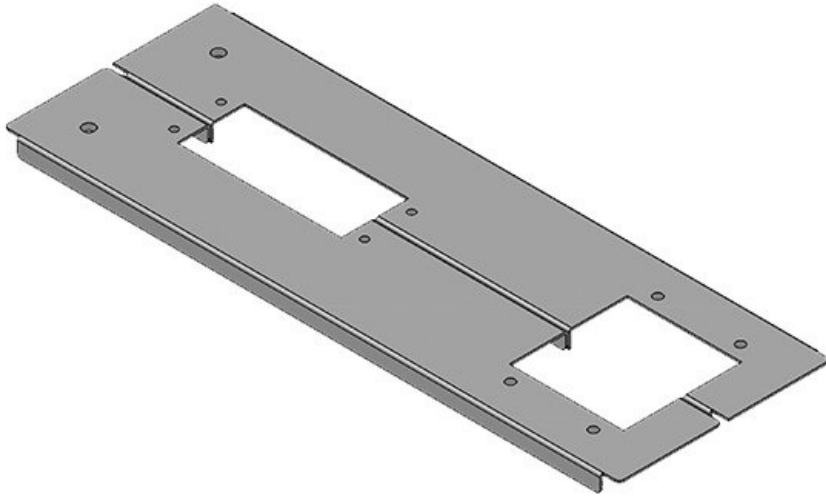

KDR2-TS8-1000-42957

Artikelnummer	42957	Für	1.000 mm
EAN	4251269309	Schrankbreite	
	489	Lichtes Maß	398 mm
Verpackungseinheit	1	der	
Länge	420 mm	Bodenöffnung	
Breite	148,5 mm	Mittelstrebe	ja
Höhe	12 mm	Passend für	1 x KEL 24, 1
Gesamtlänge	420 mm	Kabeleinführung:	x KEL-JUMBO
Bodenblech		gen:	1
		Passend für	Rittal TS 8
		Gehäuse	

KDR2-TS8-1000-42958