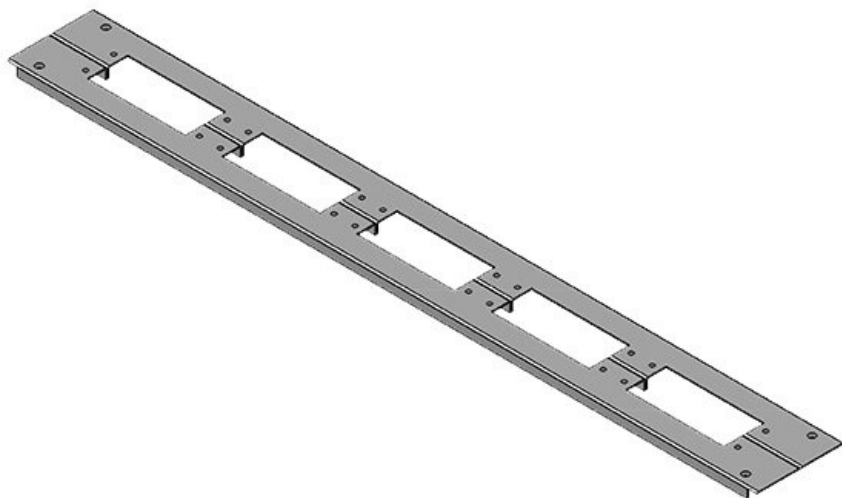

Artikelnummer	42923	Für	1.000 mm
EAN	4251269309	Schrankbreite	
	380	Lichtes Maß	835 mm
Verpackungseinheit	1	der	
Länge	858 mm	Bodenöffnung	
Breite	100 mm	Mittelstrebe	nein
Höhe	12 mm	Passend für	5 x KEL 24
Gesamtlänge	858 mm	Kabeleinführung	
Bodenblech		gen:	
		Passend für	Rittal TS 8
		Gehäuse