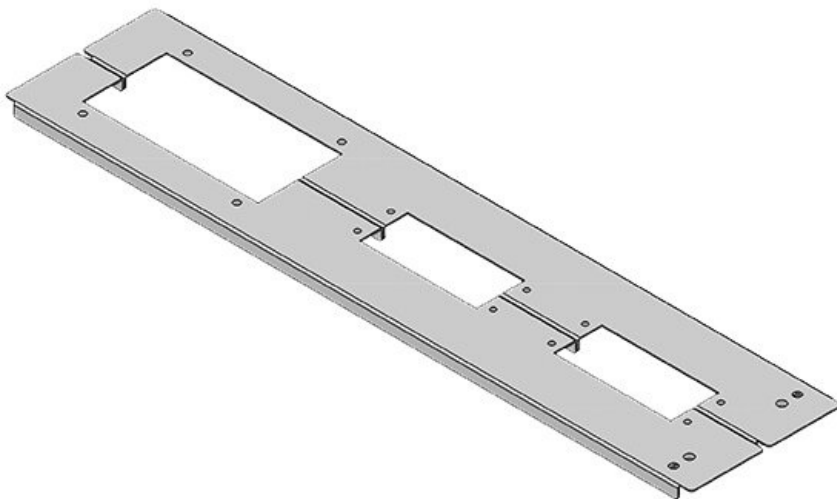

KDR2-TS8-800-42945

Artikelnummer	42945	Für	800 mm
EAN	4251269309	Schrankbreite	
	427	Lichtes Maß	635 mm
Verpackungseinheit	1	der	
Länge	658 mm	Bodenöffnung	
Breite	148,5 mm	Passend für	2 × KEL 24, 1
Höhe	12 mm	Kabeleinführung	× KEL-JUMBO
Gesamtlänge	658 mm	gen:	2
Bodenblech		Passend für	Rittal TS 8
		Gehäuse