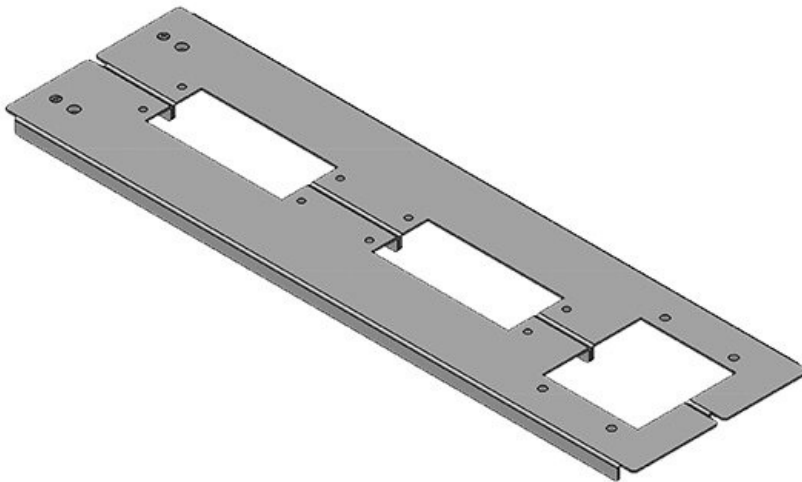

Artikelnummer	42956	Für	1.200 mm
EAN	4251269309	Schrankbreite	
	472	Lichtes Maß	495 mm
Verpackungseinheit	1	der	
Länge	518 mm	Bodenöffnung	
Breite	148,5 mm	Passend für	2 × KEL 24, 1
Höhe	12 mm	Kabeleinführung	× KEL-JUMBO
Gesamtlänge	518 mm	gen:	1
Bodenblech		Passend für	Rittal TS 8
		Gehäuse