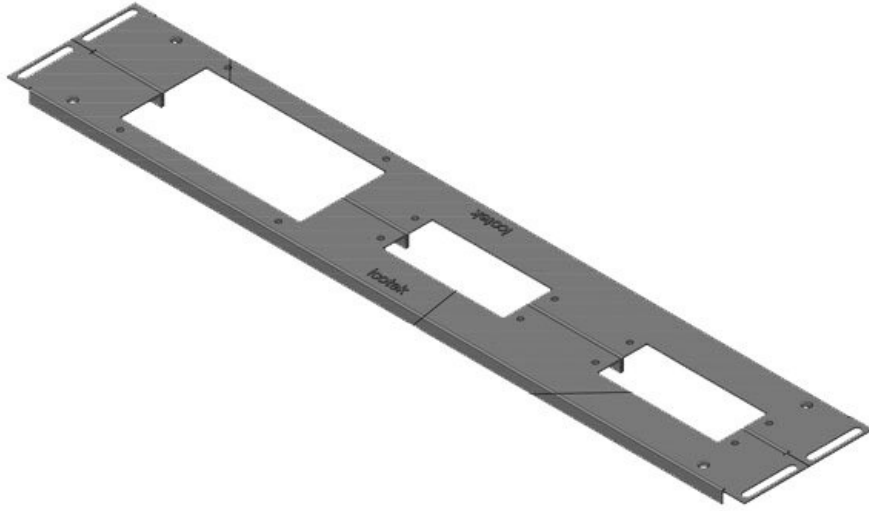

KDR2-VX25-800-44405

Artikelnummer	44405	Für	800 mm
EAN	4251269320	Schrankbreite	
	316	Lichtes Maß	652 mm
Verpackungseinheit	1	der	
Länge	688 mm	Bodenöffnung	
Breite	120 mm	Passend für	2 × KEL 24, 1
Höhe	12 mm	Kabeleinführung	× KEL-JUMBO
Gesamtlänge	688 mm	gen:	2
Bodenblech		Passend für	Rittal VX25
		Gehäuse	

KDR2-VX25-1000-44406