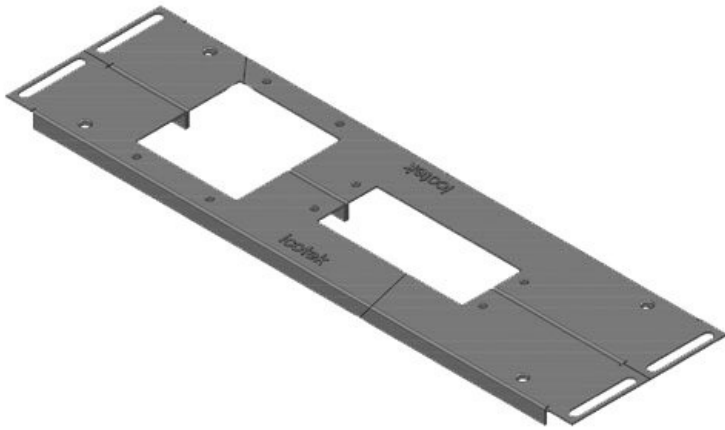

KDR2-VX25-800-44404

Artikelnummer	44404	Für	800 mm
EAN	4251269320	Schrankbreite	
	309	Lichtes Maß	652 mm
Verpackungseinheit	1	der	
Länge	688 mm	Bodenöffnung	
Breite	120 mm	Passend für	3 × KEL 24, 1
Höhe	12 mm	Kabeleinführung:	KEL-JUMBO
Gesamtlänge	688 mm	gen:	1
Bodenblech		Passend für	Rittal VX25
		Gehäuse	

KDR2-VX25-800-44405

Artikelnummer	44405	Für	800 mm
EAN	4251269320	Schrankbreite	
	316	Lichtes Maß	652 mm
Verpackungseinheit	1	der	
Länge	688 mm	Bodenöffnung	
Breite	120 mm	Passend für	2 × KEL 24, 1
Höhe	12 mm	Kabeleinführung	× KEL-JUMBO
Gesamtlänge	688 mm	gen:	2
Bodenblech		Passend für	Rittal VX25
		Gehäuse	

KDR2-VX25-1000-44406

Artikelnummer	44406	Für	1.000 mm
EAN	4251269320	Schrankbreite	
	323	Lichtes Maß	402 mm
Verpackungseinheit	1	der	
Länge	438 mm	Bodenöffnung	
Breite	100 mm	Mittelstrebe	ja
Höhe	12 mm	Passend für	2 × KEL 24
Gesamtlänge	438 mm	Kabeleinführung	
Bodenblech		gen:	
		Passend für	Rittal VX25
		Gehäuse	

KDR2-VX25-1000-44407

Artikelnummer	44407	Für	1.000 mm
EAN	4251269320	Schrankbreite	
	330	Lichtes Maß	402 mm
Verpackungseinheit	1	der	
Länge	438 mm	Bodenöffnung	
Breite	120 mm	Mittelstrebe	ja
Höhe	12 mm	Passend für	1 x KEL 24, 1
Gesamtlänge	438 mm	Kabeleinführung	x KEL-JUMBO
Bodenblech		gen:	1
		Passend für	Rittal VX25
		Gehäuse	