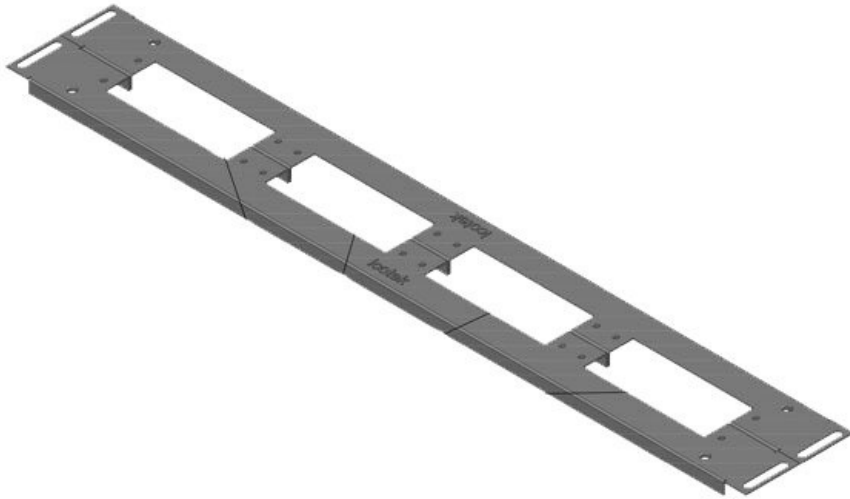

Produktvarianten & Größen

KDR2-VX25-600-44400

Artikelnummer	44400	Für	600 mm
EAN	4251269320	Schrankbreite	
	262	Lichtes Maß	452 mm
Verpackungseinheit	1	der	
Länge	488 mm	Bodenöffnung	
Breite	100 mm	Passend für	3 x KEL 24
Höhe	12 mm	Kabeleinführung:	
Gesamtlänge	488 mm	Passend für	Rittal VX25
Bodenblech		Gehäuse	

KDR2-VX25-600-44401

Artikelnummer	44401	Für	600 mm
EAN	4251269320	Schrankbreite	
	279	Lichtes Maß	452 mm
Verpackungseinheit	1	der	
Länge	488 mm	Bodenöffnung	
Breite	120 mm	Passend für	2 × KEL 24, 1
Höhe	12 mm	Kabeleinführung	× KEL-JUMBO
Gesamtlänge	488 mm	gen:	1
Bodenblech		Passend für	Rittal VX25
		Gehäuse	

KDR2-VX25-600-44402

Artikelnummer	44402	Für	600 mm
EAN	4251269320	Schrankbreite	
	286	Lichtes Maß	452 mm
Verpackungseinheit	1	der	
Länge	488 mm	Bodenöffnung	
Breite	120 mm	Passend für	1 × KEL 24, 1
Höhe	12 mm	Kabeleinführung	× KEL-JUMBO
Gesamtlänge	488 mm	gen:	2
Bodenblech		Passend für	Rittal VX25
		Gehäuse	

KDR2-VX25-800-44403

Artikelnummer	44403	Für	800 mm
EAN	4251269320	Schrankbreite	
	293	Lichtes Maß	652 mm
Verpackungseinheit	1	der	
Länge	688 mm	Bodenöffnung	
Breite	100 mm	Passend für	4 × KEL 24
Höhe	12 mm	Kabeleinführung:	
Gesamtlänge	688 mm	gen:	
Bodenblech		Passend für	Rittal VX25
		Gehäuse	