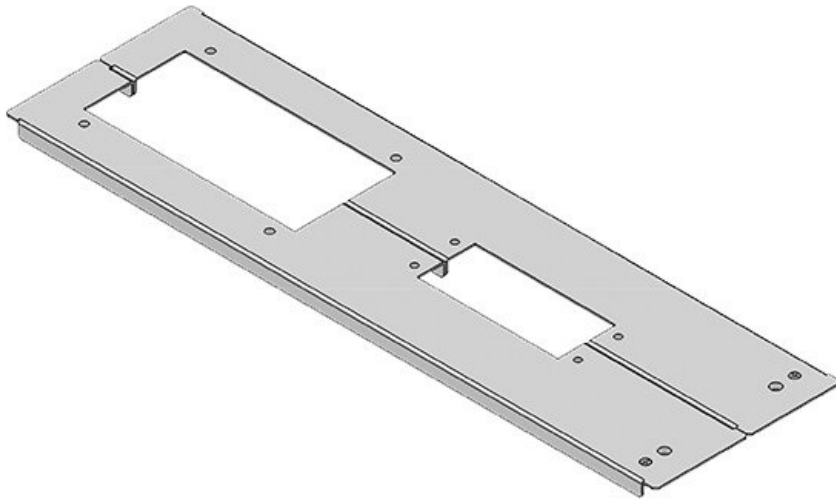

KDR2-TS8-1200-42943

Artikelnummer	42943	Für	1.200 mm
EAN	4251269309	Schrankbreite	
	410	Lichtes Maß	495 mm
Verpackungseinheit	1	der	
Länge	518 mm	Bodenöffnung	
Breite	148,5 mm	Passend für	1 × KEL 24, 1
Höhe	12 mm	Kabeleinführung	× KEL-JUMBO
Gesamtlänge	518 mm	gen:	2
Bodenblech		Passend für	Rittal TS 8
		Gehäuse	

KDR2-TS8-1200-42956