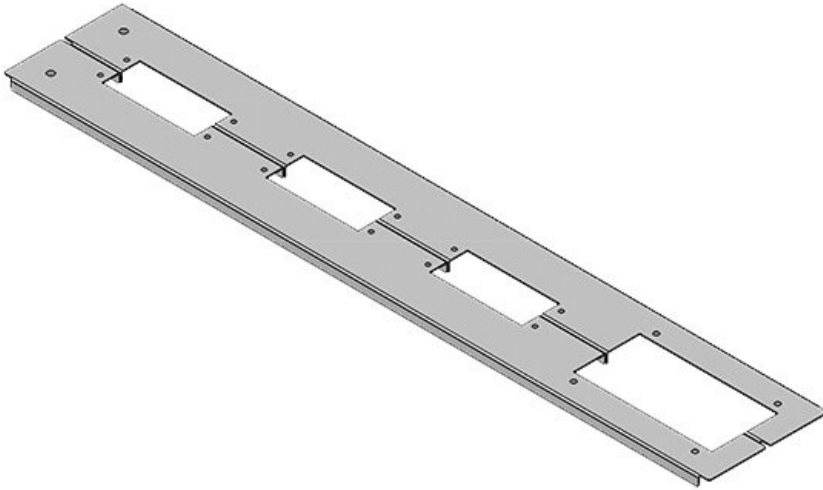

KDR2-TS8-1000-42952

Artikelnummer	42952	Für	1.000 mm
EAN	4251269309	Schrankbreite	
	434	Lichtes Maß	835 mm
Verpackungseinheit	1	der	
Länge	858 mm	Bodenöffnung	
Breite	148,5 mm	Mittelstrebe	nein
Höhe	12 mm	Passend für	3 x KEL 24, 1
Gesamtlänge	858 mm	Kabeleinführung	x KEL-JUMBO
Bodenblech		gen:	2
		Passend für	Rittal TS 8
		Gehäuse