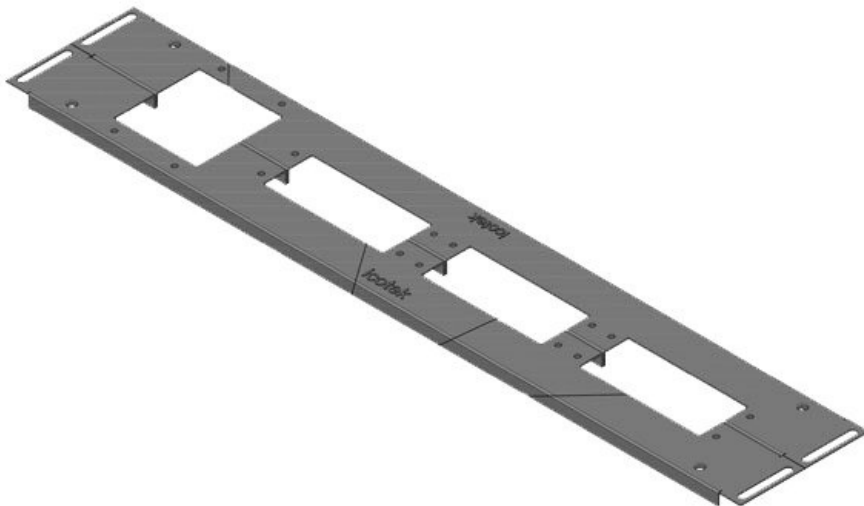

KDR2-VX25-600-44401

Artikelnummer	44401	Für	600 mm
EAN	4251269320	Schrankbreite	
	279	Lichtes Maß	452 mm
Verpackungseinheit	1	der	
Länge	488 mm	Bodenöffnung	
Breite	120 mm	Passend für	2 × KEL 24, 1
Höhe	12 mm	Kabeleinführung	× KEL-JUMBO
Gesamtlänge	488 mm	gen:	1
Bodenblech		Passend für	Rittal VX25
		Gehäuse	

KDR2-VX25-600-44402

Artikelnummer	44402	Für	600 mm
EAN	4251269320	Schrankbreite	
	286	Lichtes Maß	452 mm
Verpackungseinheit	1	der	
Länge	488 mm	Bodenöffnung	
Breite	120 mm	Passend für	1 × KEL 24, 1
Höhe	12 mm	Kabeleinführung	× KEL-JUMBO
Gesamtlänge	488 mm	gen:	2
Bodenblech		Passend für	Rittal VX25
		Gehäuse	

KDR2-VX25-800-44403

Artikelnummer	44403	Für	800 mm
EAN	4251269320	Schrankbreite	
	293	Lichtes Maß	652 mm
Verpackungseinheit	1	der	
Länge	688 mm	Bodenöffnung	
Breite	100 mm	Passend für	4 × KEL 24
Höhe	12 mm	Kabeleinführung:	
Gesamtlänge	688 mm	gen:	
Bodenblech		Passend für	Rittal VX25
		Gehäuse	

KDR2-VX25-800-44404

Artikelnummer	44404	Für	800 mm
EAN	4251269320	Schrankbreite	
	309	Lichtes Maß	652 mm
Verpackungseinheit	1	der	
Länge	688 mm	Bodenöffnung	
Breite	120 mm	Passend für	3 × KEL 24, 1
Höhe	12 mm	Kabeleinführung:	KEL-JUMBO
Gesamtlänge	688 mm	gen:	1
Bodenblech		Passend für	Rittal VX25
		Gehäuse	