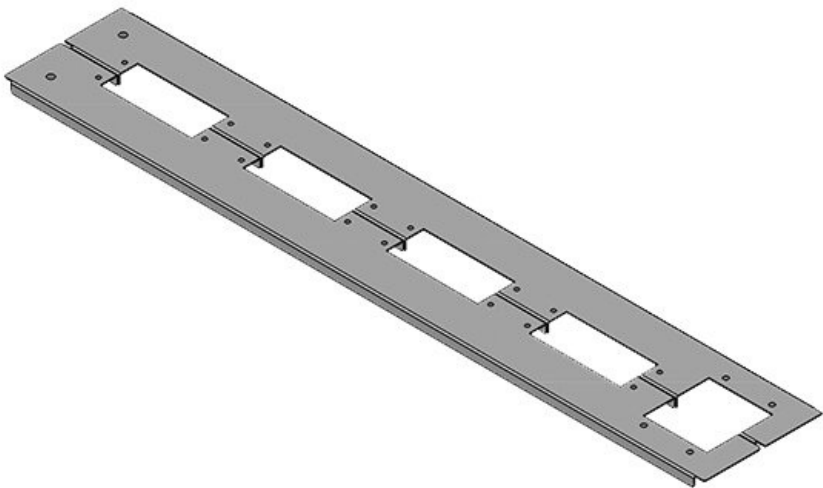

KDR2-TS8-1000-42955

Artikelnummer	42955	Für	1.000 mm
EAN	4251269309	Schrankbreite	
	465	Lichtes Maß	835 mm
Verpackungseinheit	1	der	
Länge	858 mm	Bodenöffnung	
Breite	148,5 mm	Mittelstrebe	nein
Höhe	12 mm	Passend für	4 x KEL 24, 1
Gesamtlänge	858 mm	Kabeleinführung	x KEL-JUMBO
Bodenblech		gen:	1
		Passend für	Rittal TS 8
		Gehäuse