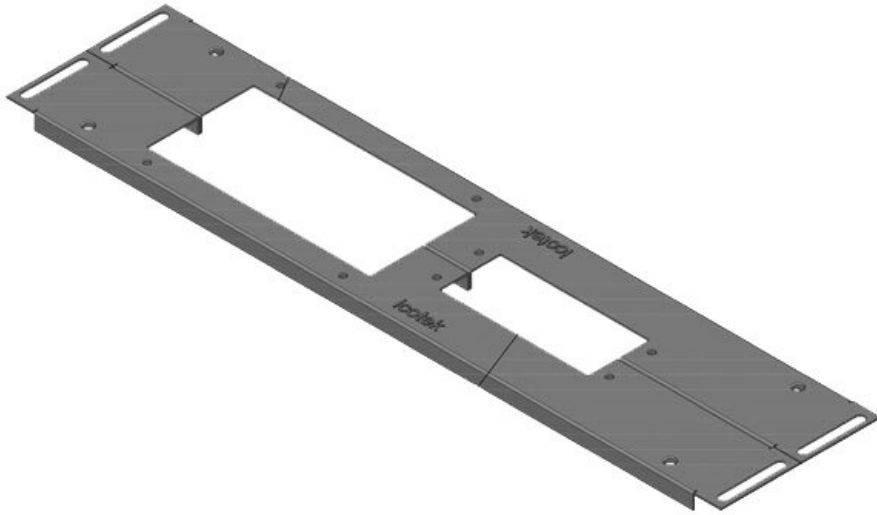

KDR2-VX25-1200-44411

Artikelnummer	44411	Für	1.200 mm
EAN	4251269320	Schrankbreite	
	378	Lichtes Maß	502 mm
Verpackungseinheit	1	der Bodenöffnung	
Länge	538 mm	Passend für	1 x KEL 24, 1
Breite	120 mm	Kabeleinführung	x KEL-JUMBO
Höhe	12 mm	gen:	2
Gesamtlänge Bodenblech	538 mm	Passend für Gehäuse	Rittal VX25