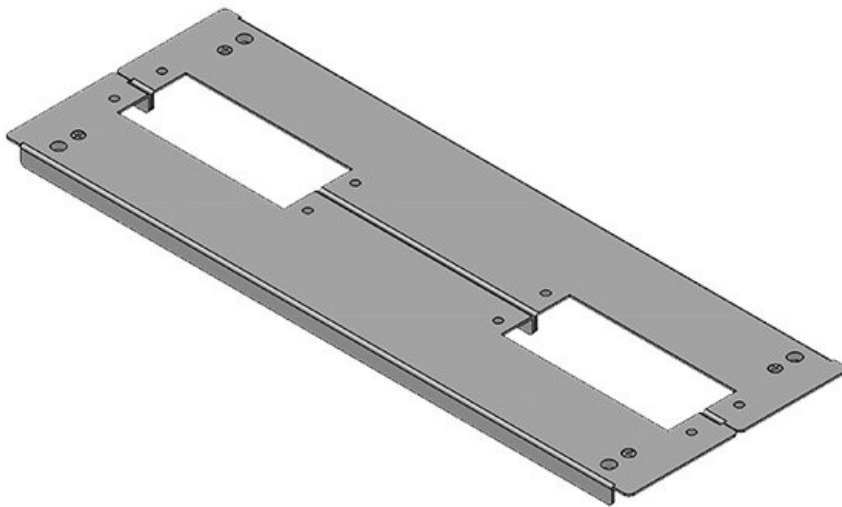

Artikelnummer	42958	Für	1.000 mm
EAN	4251269309	Schrankbreite	
	496	Lichtes Maß	398 mm
Verpackungseinheit	1	der	
Länge	420 mm	Bodenöffnung	
Breite	148,5 mm	Mittelstrebe	ja
Höhe	12 mm	Passend für	2 x KEL 24
Gesamtlänge	420 mm	Kabeleinführung:	
Bodenblech		gen:	
		Passend für	Rittal TS 8
		Gehäuse