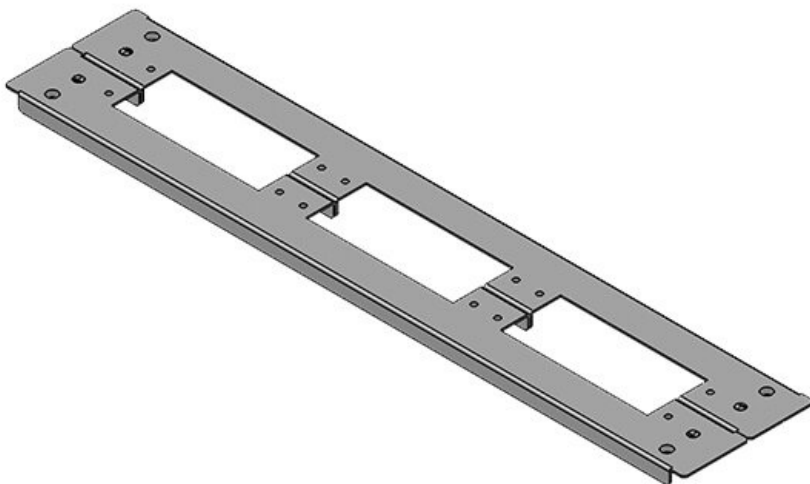

KDR2-TS8-1200-42920

Artikelnummer	42920	Für	1.200 mm
EAN	4251269309	Schrankbreite	
	366	Lichtes Maß	495 mm
Verpackungseinheit	1	der Bodenöffnung	
Länge	518 mm	Passend für	3 x KEL 24
Breite	100 mm	Kabeleinführung	
Höhe	12 mm	gen:	
Gesamtlänge	518 mm	Passend für	Rittal TS 8
Bodenblech		Gehäuse