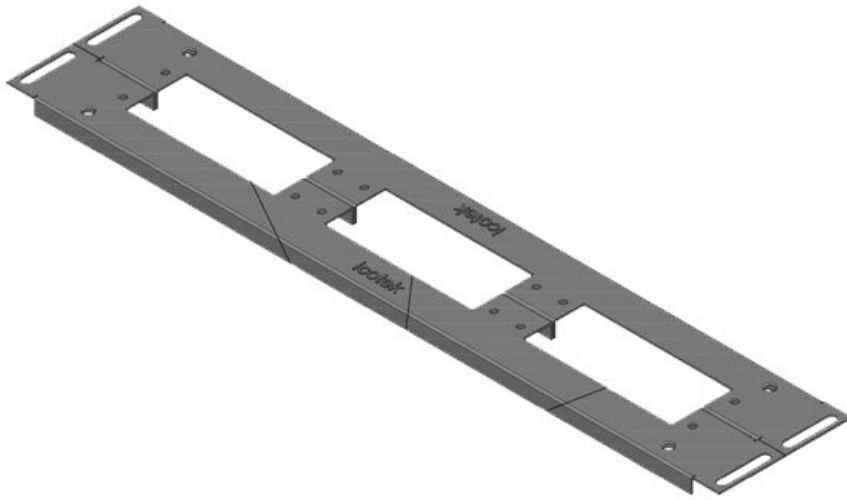

KDR2-VX25-1200-44409

Artikelnummer	44409	Für	1.200 mm
EAN	4251269320	Schrankbreite	
	354	Lichtes Maß	502 mm
Verpackungseinheit	1	der	
Länge	538 mm	Bodenöffnung	
Breite	100 mm	Passend für	3 × KEL 24
Höhe	12 mm	Kabeleinführung	
Gesamtlänge	538 mm	gen:	
Bodenblech		Passend für	Rittal VX25
		Gehäuse	

KDR2-VX25-1200-44410