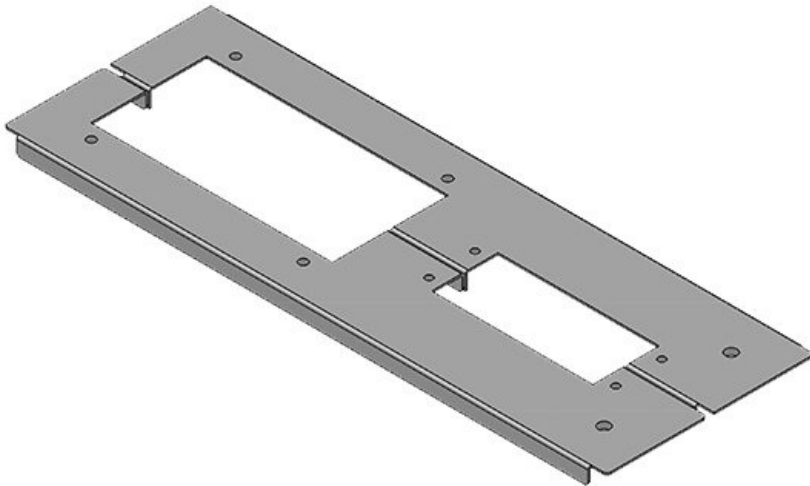

KDR2-TS8-1000-42959

Artikelnummer	42959	Für	1.000 mm
EAN	4251269309	Schrankbreite	
	502	Lichtes Maß	398 mm
Verpackungseinheit	1	der Bodenöffnung	
Länge	420 mm	Mittelstrebe	ja
Breite	148,5 mm	Passend für	1 x KEL 24, 1
Höhe	12 mm	Kabeleinführung	x KEL-JUMBO
Gesamtlänge	420 mm	gen:	2
Bodenblech		Passend für	Rittal TS 8
		Gehäuse